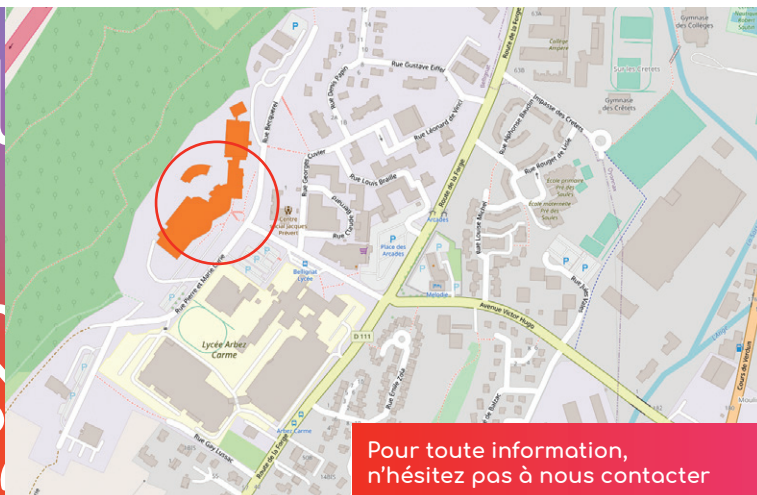

*** Sur Parcoursup, vous trouverez les formations à distance en cliquant sur le filtre « Aménagement » puis en cochant la case « Enseignement entièrement à distance ».*

include
campus
OYONNAX

Localisation et accès

Include Campus

INSA Lyon, 85 rue Becquerel,
01100 BELLIGNAT

Accès : Duobus ligne L1,
station Arbez Carme

Formations proposées

Pour toute information,
n'hésitez pas à nous contacter

include.campus@insa-lyon.fr